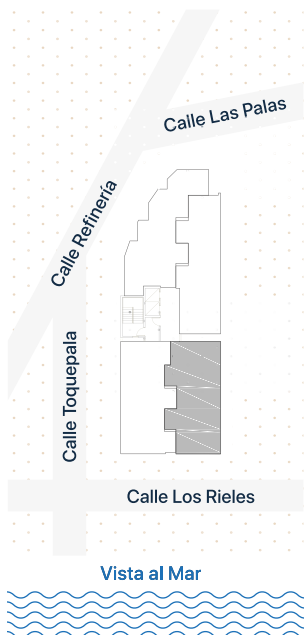

PISOS:

2 - 3 - 4 - 5 - 6 - 7 - 8 - 9 - 10

DEPARTAMENTOS:

201 - 301 - 401 - 501 - 601
701 - 801 - 901 - 1001

TIPO - 02

HACIA EL BOULEVARD Y
VISTA AL MAR

ÁREA TECHADA
72.83 m²

- 3 Dormitorios
- Closet
- Sala comedor
- Cocina y Lavandería
- 2 Baños

PISOS:

2 - 3 - 4 - 5 - 6 - 7 - 8 - 9 - 10

DEPARTAMENTOS:

202 - 302 - 402 - 502 - 602
702 - 802 - 902 - 1002

TIPO - 03

HACIA EL BOULEVARD

ÁREA TECHADA
70.64 m²

- 3 Dormitorios
- Closet
- Sala comedor
- Cocina y Lavandería
- 2 Baños