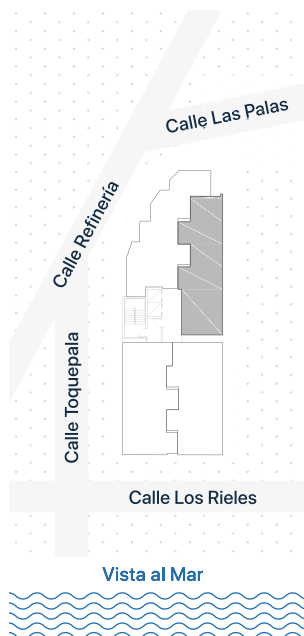

PISOS:

2 - 3 - 4 - 5 - 6 - 7 - 8 - 9 - 10

DEPARTAMENTOS:

202 - 302 - 402 - 502 - 602
702 - 802 - 902 - 1002

TIPO - 03

HACIA EL BOULEVARD

ÁREA TECHADA
70.64 m²

- 3 Dormitorios
- Closet
- Sala comedor
- Cocina y Lavandería
- 2 Baños

PISOS:

2 - 3 - 4 - 5 - 6 - 7 - 8 - 9 - 10

DEPARTAMENTOS:

203 - 303 - 403 - 503 - 603
703 - 803 - 903 - 1003

TIPO - 04

HACIA LA AVENIDA

ÁREA TECHADA
73.87 m²

- 3 Dormitorios
- Closet
- Sala comedor
- Cocina y Lavandería
- 2 Baños