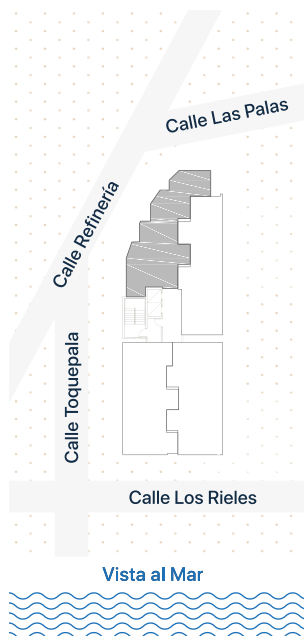

PISOS:

2 - 3 - 4 - 5 - 6 - 7 - 8 - 9 - 10

DEPARTAMENTOS:

203 - 303 - 403 - 503 - 603
703 - 803 - 903 - 1003

TIPO - 04

HACIA LA AVENIDA

ÁREA TECHADA
73.87 m²

- 3 Dormitorios
- Closet
- Sala comedor
- Cocina y Lavandería
- 2 Baños

PISOS:

2 - 3 - 4 - 5 - 6 - 7 - 8 - 9 - 10

DEPARTAMENTOS:

204 - 304 - 404 - 504 - 604
704 - 804 - 904 - 1004

Existimos porque buscamos ser tu guía y acompañarte a vivir la experiencia de cumplir un sueño hecho realidad.